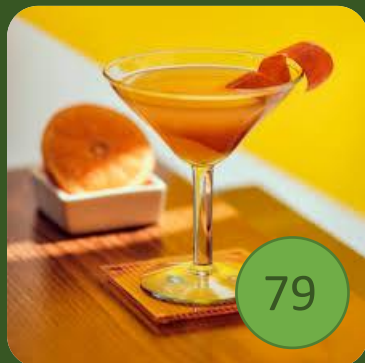

Ingredientes: (Ginebra, zumo de lima, jarabe de azúcar de caña, hojas de menta fresca)

7.00 €

Tamanaco Dry

Trago largo para tomar como aperitivo

Ingredientes: (Ginebra, cerveza rubia)

7.50 €

77

78

White Lady

Trago corto para tomar como aperitivo

Ingredientes: (Ginebra, zumo de limón, curasao triple seco)

7.50 €

Cócteles Afruitados

Abbey

Trago corto para tomar en cualquier momento

Ingredientes: (Ginebra, zumo de naranja, vermut rojo, angostura)

8.00 €

78

79

Bronx

Trago corto para tomar en cualquier momento

Ingredientes: (Ginebra, zumo de naranja, vermut rojo, vermut seco)

8.00 €

Coloñial